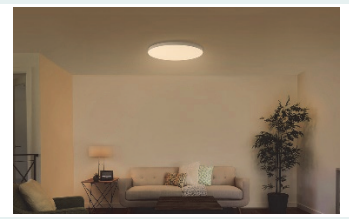

Mi LED Ceiling Light

Die Deckenleuchte Mi LED Ceiling Light sorgt für ein möglichst natürliches Licht, das Sie nach Ihren Wünschen anpassen können. Ein umfangreiches Farbspektrum von einem orangefarbenen warmweißen Licht bis hin zu einem bläulichen kühleren Licht, das dem Tageslicht ähnelt. Eine patentierte Schnellmontagevorrichtung hilft bei der einfachen Anbringung. Die automatische Zeitplan Funktion sorgt für mehr Komfort und Sicherheit. Erwecken Sie den Eindruck Sie seien zuhause, auch wenn Sie in Wirklichkeit unterwegs sind - einfach über die Fernsteuerung der Mi Home App.

- Dimmbar
- Niedriger Stromverbrauch von nur 32W
- Farben zwischen Weiß und Warmweiß frei wählbar
- Lange Lebensdauer von 25000 Stunden
- Steuerbar per Touch Taste, mit der Mi Home App und über gängige Sprachassistenten
- Über die Mi Home App einfach mit weiteren kompatiblen Smart Home Geräten verbindbar