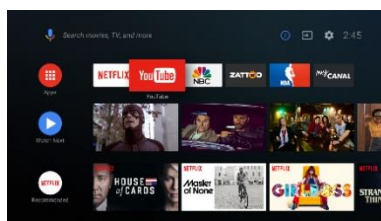

# Mi SMART TV 4S 43"

Der Mi SMART TV vereint in Perfektion die Vorteile, die das aktuelle Android TV bei Streaming Diensten wie Netflix, Prime Video, oder auch den Mediatheken von ARD, ZDF, RTL oder Pro7 bietet, mit den Möglichkeiten eines klassischen Fernsehers. Mit Empfängern für Kabel TV, Satellit und DVB-T2, die zudem bereits das neue HbbTV 2.0 unterstützen, deckt der Mi SMART TV alle in Deutschland verfügbaren Empfangswege ab. Dank des großen Speichers können so auch Inhalte in Ultra HD Auflösung flüssig dargestellt werden.

- 4K Ultra HD TV mit HDR und MEMC Unterstützung
- HD Triple Tuner für DVB-S2, DVB-C und DVB-T2 mit HEVC
- Großer Arbeitsspeicher für schnelles Umschalten und flüssige Darstellung
- Android TV 9.0 mit Google Assistent und Zugriff auf den Play Store
- Fernbedienung mit Mikrophon
- Netflix und Amazon Prime Video Taste auf der Fernbedienung
- HbbTV 2.0