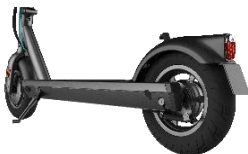

Odys Alpha X10 E-Scooter

Elektro Scooter mit Straßenzulassung (ABE)

Klein, Kompakt, Sparsam. Die Mobilität von morgen.

Der straßenzugelassene E-Scooter aus dem Hause ODYS bildet den Einstieg in die E-Mobilität. Er lässt sich mit der max. zugelassenen Geschwindigkeit von bis zu 20 km/h fahren und hat eine Reichweite von bis zu 30 km. Das komfortable Faltsystem hilft Ihnen bei Bedarf den kompakten Offroader zu transportieren. Durch den hohen Lenker und eine Belastbarkeit von bis zu 120 kg, ist das Gerät auch für größere Personen bestens geeignet.

- Mit Straßenzulassung
- Maximale Geschwindigkeit von 20 km/h
- Akku mit großer Reichweite von bis zu 30 km
- 25,4 cm (10") Luftreifen für eine optimale Federung und ein sicheres Fahrgefühl
- Duales Bremssystem mit Energierückgewinnung
- Klappbar und leicht zu transportieren
- Bremslicht hinten, Frontlicht vorne, seitliche Reflektoren
- LCD Anzeige für Geschwindigkeit, Batteriestand und Modus
- Zugelassenes Gesamtgewicht von 136 kg

Straßenzulassung	Ja, gemäß eKFV	Max. Geschwindigkeit	20 km/h
		Max. Reichweite	30 km
Abmessung	115x50x120 cm LBH	Max. Belastung	120 kg
Zusammenklappbar	Ja	Zul. Gesamtgewicht	136 kg
Abmessungen geklappt	115 x 50 x 50 cm (L x B x H)		
Lenkerhöhe	101 cm (über Trittbrett)	Bremssysteme	Hinten: Mechanische Trommelbremse
Trittbereich	57 cm		Vorne: Elektrische Motorbremse
Gewicht	16 kg		
Reifengröße /-art	25,4 cm (10") Luftreifen	Displayanzeige	Aktuelle Geschwindigkeit, Batterieladestatus, Gesamt- & Einzelstrecke, Batteriespannung, Betriebszeit
Batterietyp	Lithium-Ionen	IP Schutzklasse	IP56
Batteriekapazität	7800 mAh bei 36V, 280 Wh	Farbe	Anthrazit
Max. Leistung	500 Watt		
Dauerleistung	350 Watt	Lieferumfang	E-Scooter, Netzteil, Montage- werkzeug, Datenbestätigung, Bedienungsanleitung
Ladezeit	Ca. 4 Stunden		
Batterie austauschbar	Nein		
Beleuchtung	Integriert		
Material	Aluminium		