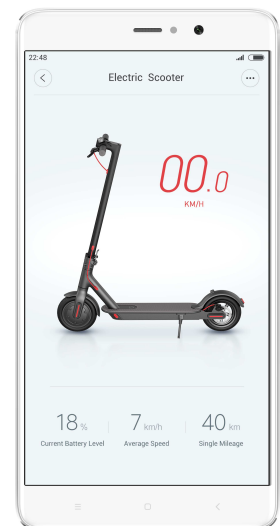

MI Elektro Scooter Pro

Klein, Kompakt, Sparsam. Die Mobilität von morgen. Der Mi Scooter lässt sich mit einer Geschwindigkeit bis zu 25 km/h schnell fahren und hat eine max. Reichweite bis zu 45 km. Das Elegante und einfache Faltsystem mit einem Gewicht von 14,2 Kg helfen Ihnen bei Bedarf beim Transport! Laden, aufklappen und los geht's!

- Akku mit großer Reichweite bis zu 45 km
- Intuitive und einfache Bedienung
- Duales Bremssystem mit Bremsenergie Rückgewinnung
- Klappbar und leicht zu transportieren
- Bremslicht hinten, Frontlicht Vorne
- LED Anzeige für Geschwindigkeit, Batteriestand und Modus
- Per Android oder iOS App Verwaltung und Sperren

TECHNISCHE DATEN

Farbe	Anthrazit
Abmessung	113 x 43 x 118 cm
Abmessungen geklappt	113 x 43 x 49 cm
Gewicht	14,2 kg
Bereifung	8,5" Luftreifen
Batterietyp	Lithium-Ionen
Batteriekapazität	12800mAh bei 37V (474Wh)
Max. Leistung	300W
Ladezeit	8-9 Stunden
Max. Geschwindigkeit	25 km/h
Max. Distanz	45 km
Max. Steigung	12%